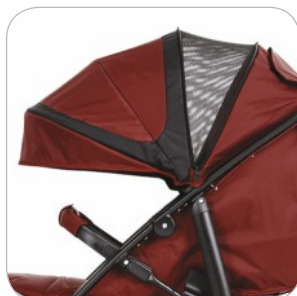

velká rozkládatelná
bouda se zipem