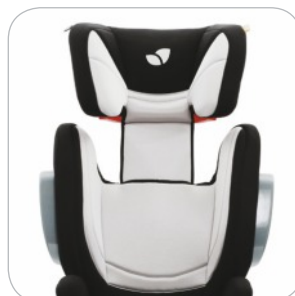

výškově nastavitelná
hlavová opěrka